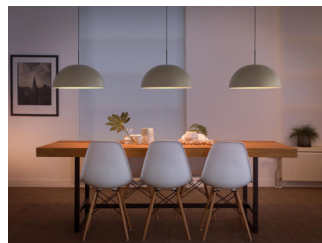

Perfektní relaxace a atmosféra

Obývací pokoj je srdcem každého domova – místem, kde se scházejí a relaxují rodiny a kde tráví čas se svými hosty. Osvětlení obývacího pokoje nebo ložnice musí být flexibilní a musí se snadno přizpůsobit různým typům použití v průběhu dne. Pečlivé umístění různých zdrojů světla a hra s vrstvením světla také přispívá k vytvoření dojmu prostoru a propůjčuje pokoji světlý vzhled a pocit otevřenosti.