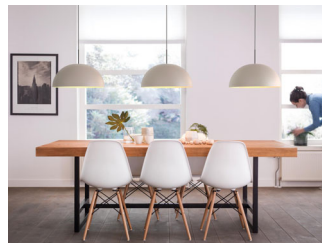

Vytvořte stylovou atmosféru

Svítidlo je navrženo tak, aby splňovalo nejmodernější požadavky, trendy a styly, takže bezproblémově zapadne do vašeho interiéru a vytvoří atmosféru, jakou jste vždy chtěli.